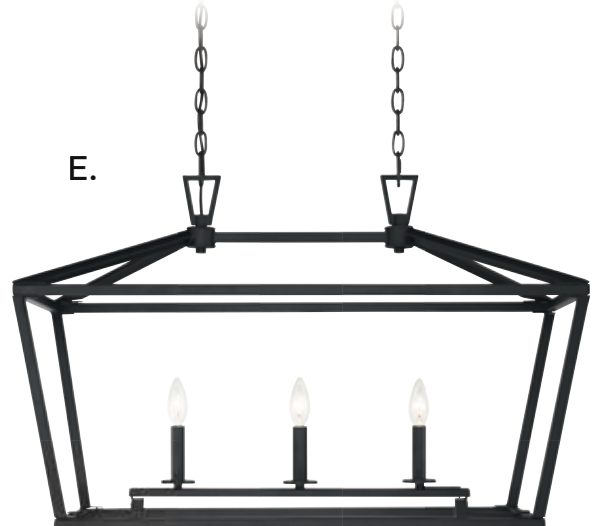

E. 1-323-3-89

3-Light Linear Chandelier
Matte Black Finish
32"L x 16"W x 21"H
3C 60W
Metal Candle Covers

TOWNSEND

A.

B.

C.

D.

E.