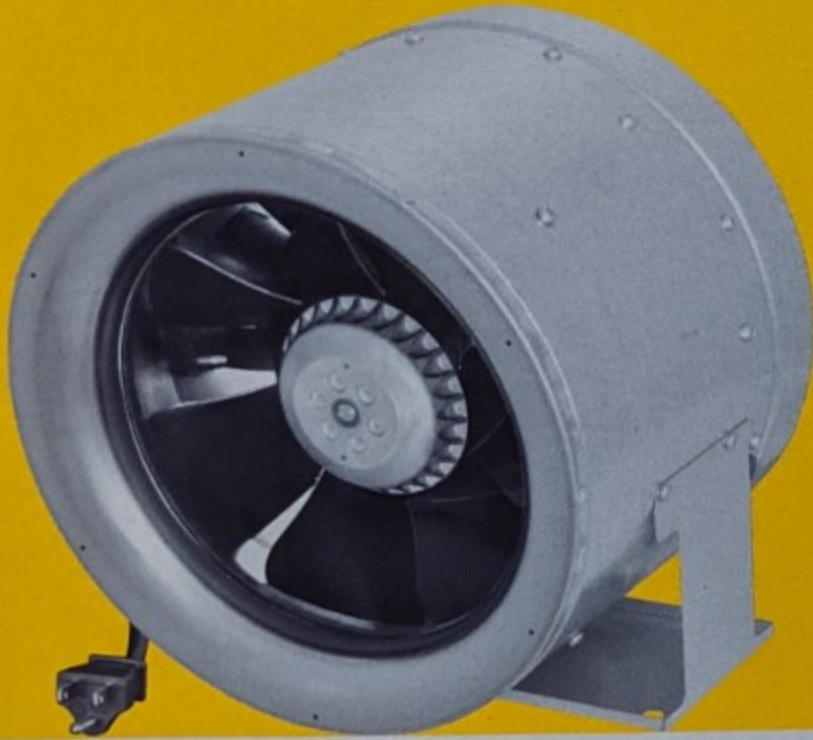

10" Prime

1016 CFM

ruck
AIR MOVEMENT

High Efficiency Mixed Flow Fan
Power Cord Attached
Mounting Bracket Included

Extractor de flujo mixto de alta eficiencia
Cable de alimentación conectado
Soporte de montaje incluido

Extracteur à flux mixte hautement efficace
Cordon d'alimentation attaché
Support de montage inclus

10" Prime