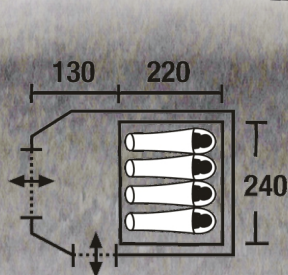

# MESOS 4

- *herausnehmbare Bodenplane*
- *detachable ground sheet*

**100% Polyester, PU**

**100% Polyester**

**100% Polyethylen  
Fiberglas**

**11482 Mesos 4**  
hellbraun/dunkelbraun