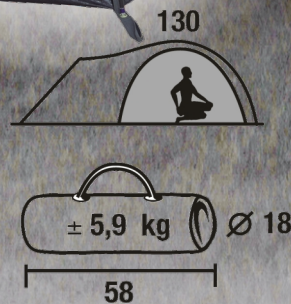

# MESOS 4

- *herausnehmbare Bodenplane*
- *detachable ground sheet*

**100% Polyester, PU**

**100% Polyester**

**100% Polyethylen  
Fiberglas**

**11482 Mesos 4**  
hellbraun/dunkelbraun