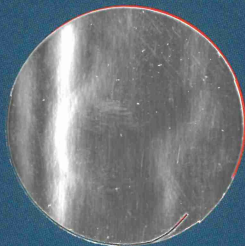

**IKO Enerfoil**

Polyisocyanurate Insulation Sheathing  
Revêtement isolant de polyisocyanurate

IKO Enerfoil is a rigid polyisocyanurate insulation sheathing with a foil facer on the top and bottom side.

Enerfoil est un panneau isolant rigide fait de mousse de polyisocyanurate dont chaque face est revêtu d'aluminium.

**JKO Enerfoil**

Polysocyanurate Insulation Sheathing  
Revêtement isolant de polyisocyanurate