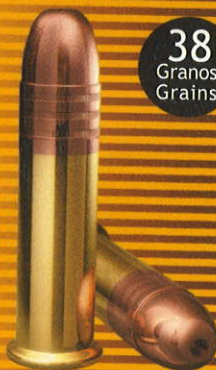

Bala Cobrizada
Copper Plated Bullet

ELEY PRIME

38
Granos
Grains

500 pzas.

.22
Aguila
SuperExtra

L. R. Alta Velocidad Punta Hueca
L. R. High Velocity Hollow Point

Manténgase fuera del alcance de los niños
Keep out of reach of children