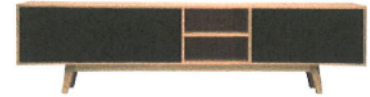

color=SteelBlue)

color=DimGrey)

de-comedor-contreras-nogal.html)

Silla Ronen - Azul
(<https://www.gaiadesign.com.1>)
$2,799 ~~$2,999~~

Envío a 11 ciudades

3 - 7 días hábiles a CDMX y AM

Escritorio Breton nogal 120 cm - Gris
$5,699 ~~$5,999~~

Envío a 11 ciudades

3 - 7 días hábiles a CDMX y AM

Mesa de comedor Contreras - Nogal
$3,699 ~~$4,499~~

Envío a 11 ciudades

3 - 7 días hábiles a CDMX y AM