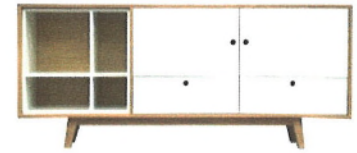

(<https://www.gaiadesign.com.mx/catalogo/producto/gaiadesign/8395/>)
color=White)

(<https://www.gaiadesign.com.mx/catalogo/producto/gaiadesign/8395/>)
color=Peru)

(<https://www.gaiadesign.com.mx/catalogo/producto/gaiadesign/8830/>)
color=Black)

Mueble para tv Evo nogal 200 cm - Blanco
$10,499

Envío a 11 ciudades

3 - 7 días hábiles a CDMX y AM

Espejo Evo - Natural
(<https://www.gaiadesign.com.1>)
$1,599 ~~$1,799~~

Envío a 11 ciudades

3 - 7 días hábiles a CDMX y AM

Mueble para tv Evo 200 cm - Negro
$9,999

Envío a 11 ciudades

3 - 7 días hábiles a CDMX y AM