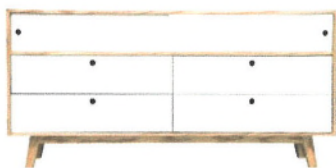

(<https://www.gaiadesign.com.mx/catalogo/producto/gaiadesign/12878/>)
color=Silver)

(<https://www.gaiadesign.com.mx/catalogo/producto/gaiadesign/12878/>)
color=Black)

(<https://www.gaiadesign.com.mx/catalogo/producto/gaiadesign/13760/>)
color=White)

Sofá cama Yamanik - Gris
(<https://www.gaiadesign.com.1>)
$17,999 ~~$18,999~~

Envío a 11 ciudades

3 - 7 días hábiles a CDMX y AM

Silla replica Eames Armchair - Negro
$999 ~~$1,259~~

Envío a todo el país

3 - 7 días hábiles a CDMX y AM

Credenza Evo - Blanco
(<https://www.gaiadesign.com.1>)
$11,599

Envío a 11 ciudades