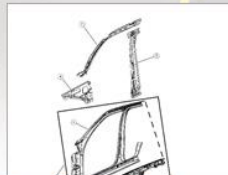

Recommended by Dodge Enthusiasts