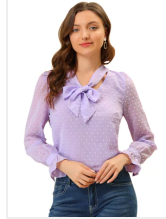

\$21.00

Cami Set ...

\$22.00

Airy H Line...

\$29.00

Casual V ...

\$27.00

Basic Top ...

\$17.00

Chic Satin ...

\$24.00

Airy H Line...

\$19.00

A Line Ele...

\$17.09

4 Way Stre...