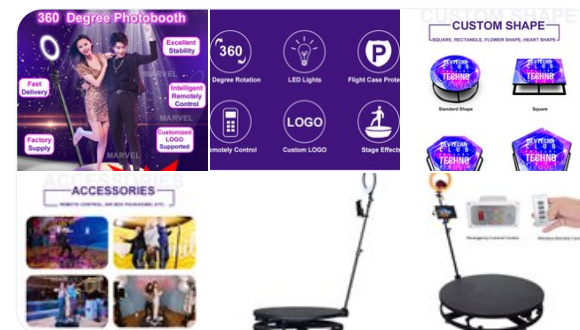

初到 Twitter?

立即注册, 获取你自己的个性化时间线!

注册

你可能会喜欢

Krell AV @KrellAV

关注

SCS Technologies Ltd @SCSTechLtd

关注

Gungor Kaymak @GungorKaymak

关注

显示更多

新鲜事一网打尽

在 Twitter 上的人会第一时间知道。

登录

注册