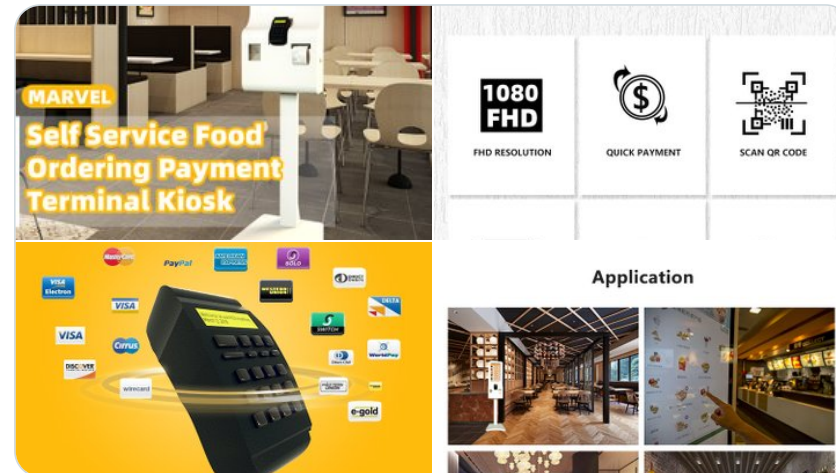

新鲜事一网打尽
在 Twitter 上的人会第一时间知道。

登录 注册

探索

⚙ 设置

🔍 搜索 Twitter

marveltechnology.cn/product/spinni...

🗨 ↻ ❤ 1 ↗

Marvel Technology @marveltechgroup · 6月21日
Self Service Food Ordering Payment Terminal Kiosk - Marvel
marveltechnology.cn/product/self-s...