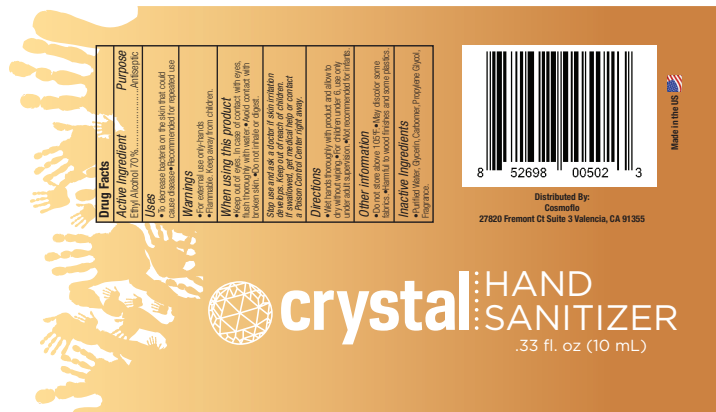

# CRYSTAL HAND SANITIZER • STYLE GUIDE

CMYK  
C1•M13•Y49•K0

GRADIENT TO

CMYK  
C17•M53•Y85•K2

ACTUAL SIZE: 1.875"H x 3.5"H