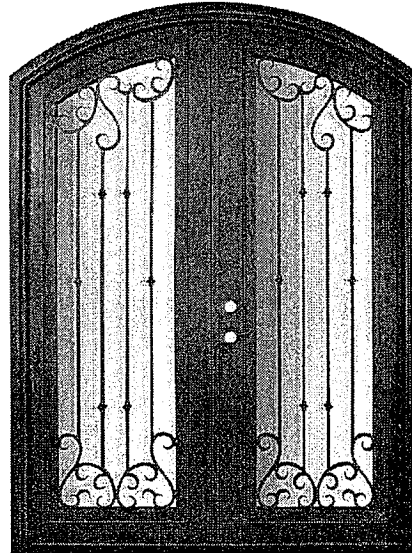

Arch Top Double Doors

Orvieto

4-5/8" Jamb / Right Hand Active Door
4-5/8" Jamb / Left Hand Active Door
6-5/8" Jamb / Right Hand Active Door
6-5/8" Jamb / Left Hand Active Door

PHBFOATDR4
PHBFOATDL4
PHBFOATDR6
PHBFOATDL6

Tivoli

4-5/8" Jamb / Right Hand Active Door
4-5/8" Jamb / Left Hand Active Door
6-5/8" Jamb / Right Hand Active Door
6-5/8" Jamb / Left Hand Active Door

PHBFTATDR4
PHBFTATDL4
PHBFTATDR6
PHBFTATDL6

Barcelona

4-5/8" Jamb / Right Hand Active Door
4-5/8" Jamb / Left Hand Active Door
6-5/8" Jamb / Right Hand Active Door
6-5/8" Jamb / Left Hand Active Door

PHBFBATDR4
PHBFBATDL4
PHBFBATDR6
PHBFBATDL6

Milano

4-5/8" Jamb / Right Hand Active Door
4-5/8" Jamb / Left Hand Active Door
6-5/8" Jamb / Right Hand Active Door
6-5/8" Jamb / Left Hand Active Door

PHBFMATDR4
PHBFMATDL4
PHBFMATDR6
PHBFMATDL6

Valencia

4-5/8" Jamb / Right Hand Active Door
4-5/8" Jamb / Left Hand Active Door
6-5/8" Jamb / Right Hand Active Door
6-5/8" Jamb / Left Hand Active Door

PHBFVATDR4
PHBFVATDL4
PHBFVATDR6
PHBFVATDL6