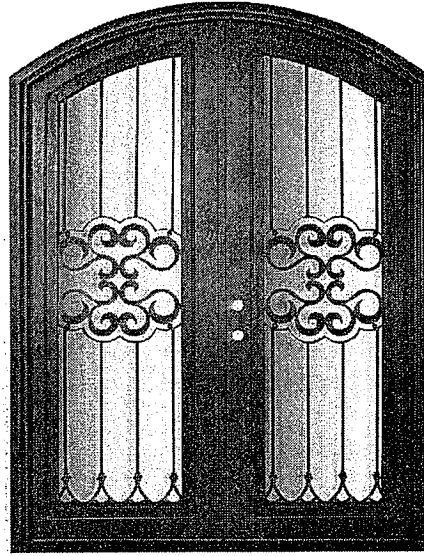

Arch Top Double Doors

Orvieto

4-5/8" Jamb / Right Hand Active Door
4-5/8" Jamb / Left Hand Active Door
6-5/8" Jamb / Right Hand Active Door
6-5/8" Jamb / Left Hand Active Door

PHBFOATDR4
PHBFOATDL4
PHBFOATDR6
PHBFOATDL6

Tivoli

4-5/8" Jamb / Right Hand Active Door
4-5/8" Jamb / Left Hand Active Door
6-5/8" Jamb / Right Hand Active Door
6-5/8" Jamb / Left Hand Active Door

PHBFTATDR4
PHBFTATDL4
PHBFTATDR6
PHBFTATDL6

Barcelona