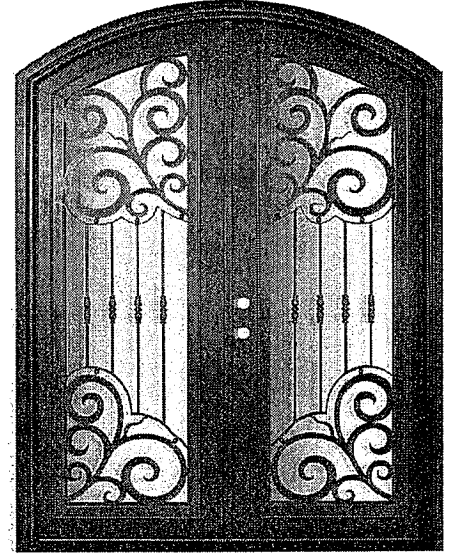

Arch Top Double Doors

Orvieto

4-5/8" Jamb / Right Hand Active Door
4-5/8" Jamb / Left Hand Active Door
6-5/8" Jamb / Right Hand Active Door
6-5/8" Jamb / Left Hand Active Door

PHBFOATDR4
PHBFOATDL4
PHBFOATDR6
PHBFOATDL6

Tivoli

4-5/8" Jamb / Right Hand Active Door
4-5/8" Jamb / Left Hand Active Door
6-5/8" Jamb / Right Hand Active Door
6-5/8" Jamb / Left Hand Active Door

PHBFTATDR4
PHBFTATDL4
PHBFTATDR6
PHBFTATDL6

Barcelona