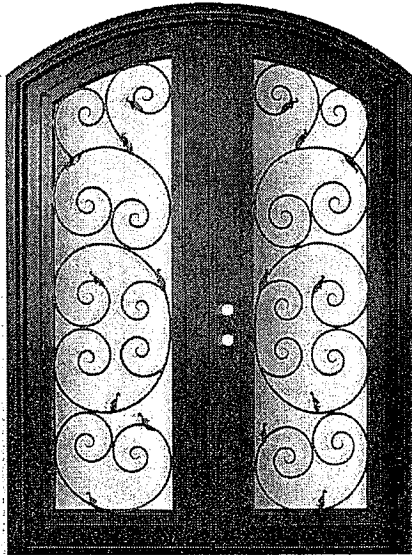

Arch Top Double Doors

Orvieto

4-5/8" Jamb / Right Hand Active Door
4-5/8" Jamb / Left Hand Active Door
6-5/8" Jamb / Right Hand Active Door
6-5/8" Jamb / Left Hand Active Door

PHBFOATDR4
PHBFOATDL4
PHBFOATDR6
PHBFOATDL6

Tivoli

4-5/8" Jamb / Right Hand Active Door
4-5/8" Jamb / Left Hand Active Door
6-5/8" Jamb / Right Hand Active Door
6-5/8" Jamb / Left Hand Active Door

PHBFTATDR4
PHBFTATDL4
PHBFTATDR6
PHBFTATDL6

Barcelona