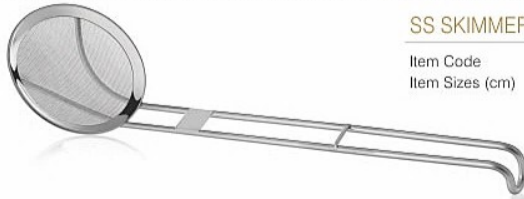

SS SKIMMER SHEET RING FINE MESH

Item Code	SSP	1501A	1502A	1503A	1504A	1505A
Item Sizes (cm)		10	12	15	17	20